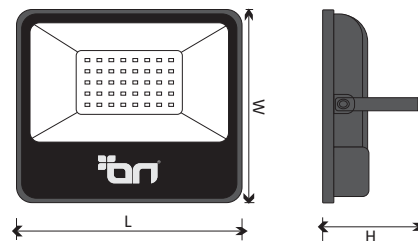

Dimensions