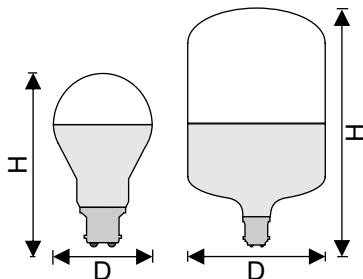

Dimensions

Wattage	Dia (D)	Height (H)
0.5 W	30 mm	50 mm
5-9 W	57 mm	100 mm
12-15 W	65 mm	120 mm
20 W	70 mm	140 mm
30 W	100 mm	180 mm
45 W	120 mm	235 mm