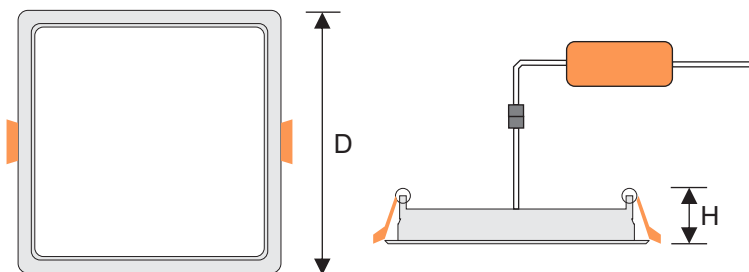

Dimensions