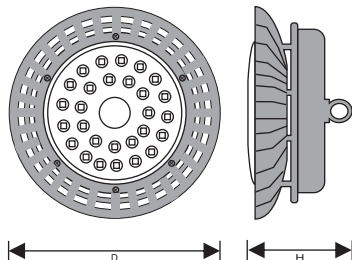

Dimensions

Wattage	Dia (D)	Height (H)
60 W	200 mm	165 mm
100 W	295 mm	180 mm
150 W	295 mm	180 mm
200 W	395 mm	180 mm
250 W	395 mm	180 mm