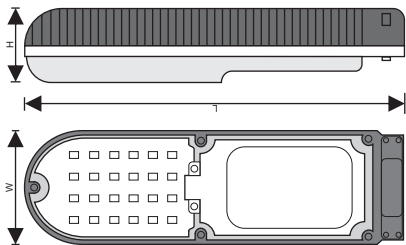

Dimensions

Wattage	Length (L)	Width (W)	Height (H)	Pipe Dia (Ø)
20 W	280 mm	80 mm	65 mm	38 mm
30 W	325 mm	80 mm	65 mm	38 mm
50 W	400 mm	125 mm	90 mm	54 mm