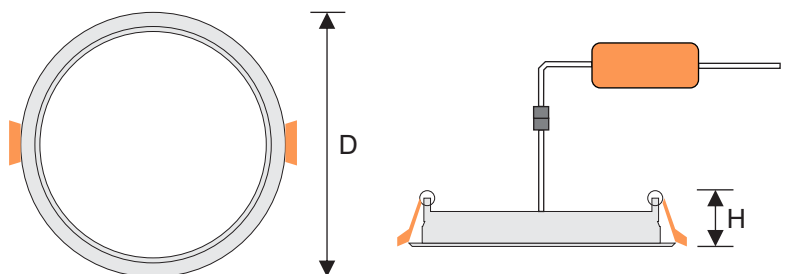

### Dimensions

Wattage	Dia (D)	Height (H)	Cut Out (Ø)
6 W	90 mm	38 mm	76 mm
12 W	120 mm	38 mm	106 mm
18 W	160 mm	38 mm	146 mm
22 W	180 mm	38 mm	166 mm