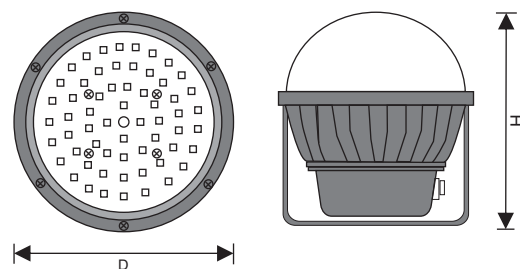

## Dimensions

Wattage	Dia (D)	Height (H)
27 W	158 mm	90 mm
40-50 W	158 mm	90 mm
70-100 W	215 mm	240 mm