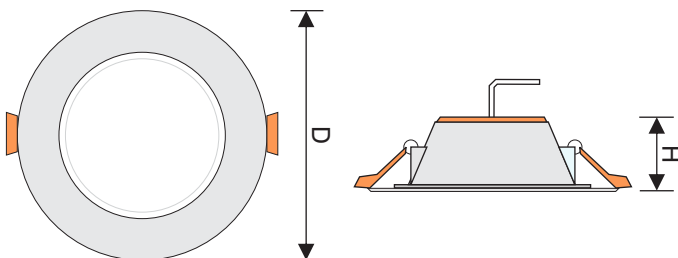

Dimensions

Wattage	Dia (D)	Height (H)	Cut Out (Ø)
10 W	112 mm	48 mm	92 mm
10 W	112 mm	48 mm	92 mm