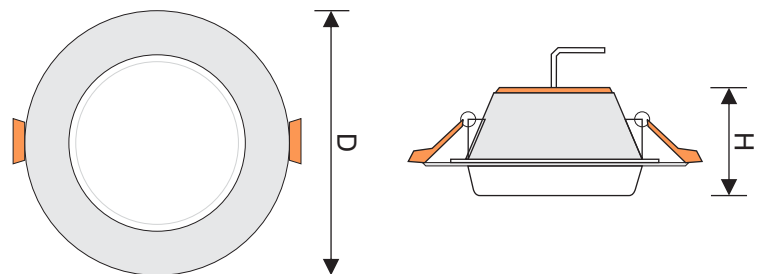

### Dimensions

Wattage	Dia (D)	Height (H)	Cut Out (Ø)
10 W	112 mm	48 mm	92 mm
10 W	112 mm	48 mm	92 mm

### Dimensions

Wattage	Dia (D)	Height (H)	Cut Out (Ø)
10 W	112 mm	63 mm	92 mm
10 W	112 mm	63 mm	92 mm