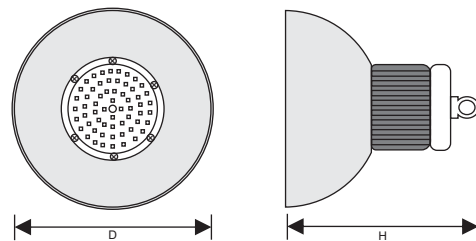

Dimensions

Wattage	Dia (D)	Height (H)
50 W	345 mm	280 mm
100 W	345 mm	290 mm
150 W	425 mm	360 mm
200 W	475 mm	370 mm
250 W	475 mm	370 mm

Applications

*Lumen for 6500K (CW)