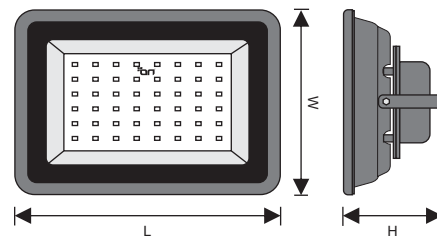

Dimensions

Wattage	Length (L)	Width (W)	Height (H)
18 W	158 mm	105 mm	100 mm
36 W	210 mm	155 mm	125 mm
50 W	260 mm	200 mm	155 mm
60-72 W	300 mm	245 mm	185 mm
100 W	325 mm	245 mm	185 mm
150-200 W	375 mm	285 mm	195 mm
300 W	485 mm	350 mm	235 mm
400 W	600 mm	400 mm	265 mm

Applications

STADIUM

STORAGE AREA

GARDEN

INDUSTRIES

*Lumen for 6500K (CW)