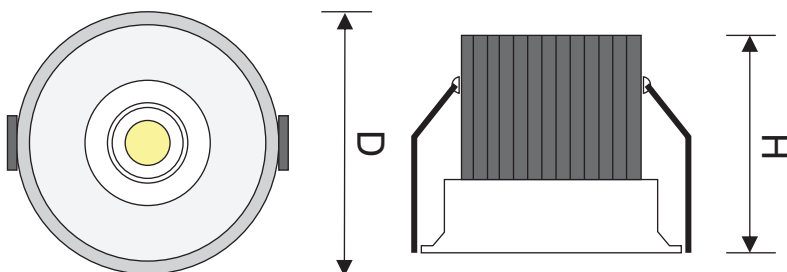

Dimensions

Wattage	Dia (D)	Height (H)	Cut Out (Ø)
7 W	75 mm	58 mm	60 mm
12 W	84 mm	66 mm	70 mm
18 W	95 mm	78 mm	75 mm