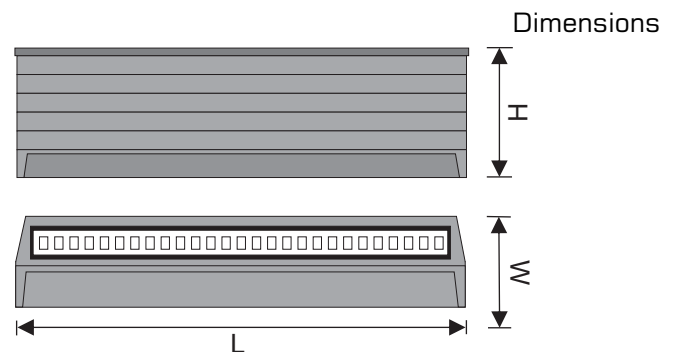

Wattge	Order Code	Supply (Vac)	Colors (CCT)	Lumens
3 W	ZFL 3W	110-240	CW / NW / WW	>300 lm
6 W	ZFL 6W	110-240	CW / NW / WW	>600 lm