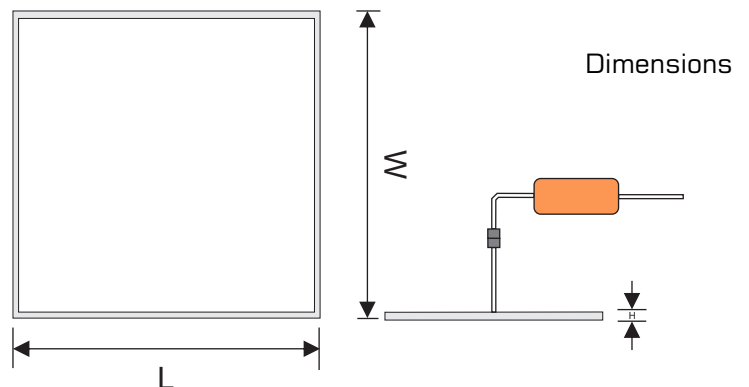

Wattage	Length (L)	Width (W)	Height (H)	Cut Out (LxW)
36 W	595 mm	595 mm	10 mm	595 x 595 mm
40 W	595 mm	595 mm	10 mm	595 x 595 mm

Applications

*Lumen for 6500K (CW)