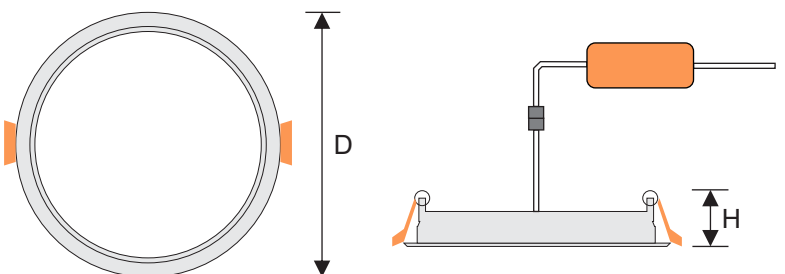

### Dimensions

Wattage	Dia (D)	Height (H)	Cut Out (Ø)
6 W	90 mm	38 mm	76 mm
12 W	120 mm	38 mm	106 mm
18 W	160 mm	38 mm	146 mm
22 W	180 mm	38 mm	166 mm