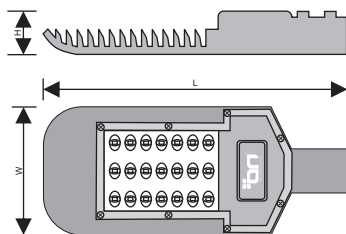

Dimensions

Wattage	Length (L)	Width (W)	Height (H)	Pipe Dia (Ø)
20 W	305 mm	115 mm	45 mm	38 mm
30 W	360 mm	125 mm	45 mm	38 mm
50 W	410 mm	160 mm	50 mm	38 mm
100 W	630 mm	220 mm	75 mm	60 mm